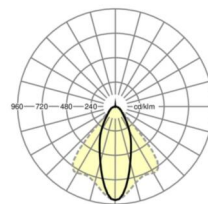

параметры

номер заказа	19427004150
код EAN	4020863401611
номер таможенного тарифа	94051190
Знак прохождения контроля	IP 64, класс защиты I, ENEC10 VDE, F, D, HACCP DIN10500/Food/IFS-пригодность для применения/BRC, Indoor, CE
Степень ударопрочности IK	IK03 (-20°C bis 45°C)
Температура окружающей среды	ta -20°C в 45°C
Гарантийный срок	5 лет
Государственные программы поддержки	BEG - государственные субсидии для энергосберегающих зданий (действительна только для Германии)

электротехника

Балласт	Электронный драйвер (1 штука)
Мощность системы	26W
сетевое напряжение	230V/50Hz
класс энергосбережения/Источник света	D

Оптика

Оснастка	LED, цветопередача/оттенок света CRI ≥ 80 / 6500K
Допуск для координаты цветности (MacAdam)	3SDCM
Фотобиологическая безопасность (светильник)	RG1
Номинальный световой поток	4249lm
Срок службы LED	50000h L80/B10 (Tq 45°C)
светоотдача светильников	165lm/W
Угол излучения	40° (C0) / 85° (C90)
UGR поп./вдоль	17.5 / 19.2

DEEP-LINK

<https://www.regiolum.de/ru/article/19427004150>

Ссылка	LED 4000lm 865
ηLB	100 %
Φ ↓/↑	99 % / 1 %
UGR поп./вдоль	17.5 / 19.2